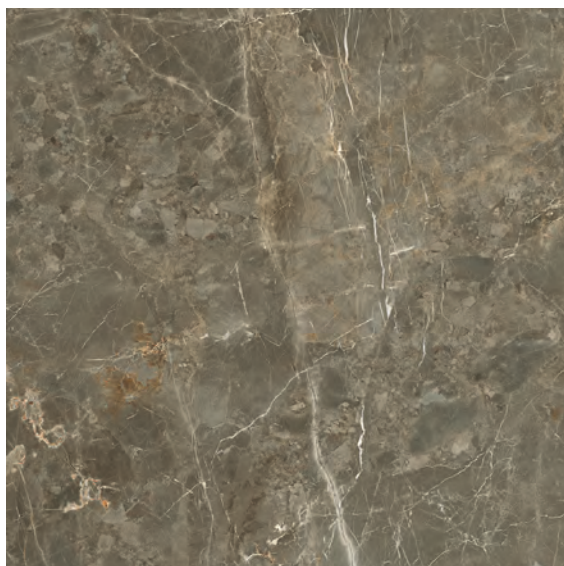

● marble velvet

REACTIVE®
3D
EVO

Un marmo italiano scoperto di recente e già richiestissimo per la ricchezza dei dettagli e delle sfumature, declinato in quattro nuance calde e originali.

La nuova tecnologia REACTIVE 3D EVO ha permesso di metterne a punto una versione ceramica ultra-realistica, trasformando in dettagli tattili e visivi dalla matericità seducente sia le venature più fini e luminose che i ciottoli più definiti.

Suveya

A recently discovered Italian marble that is already in great demand for its richness of details and shades, declined in four warm and original nuances. The new REACTIVE 3D EVO technology has made it possible to develop an ultra-realistic ceramic version, transforming both the finest and brightest veins and the most defined pebbles into tactile and visual details with a seductive materiality.

Un marbre italien récemment découvert et déjà très apprécié pour la richesse de ses détails et de ses nuances, disponible en quatre couleurs chaudes et originales. La nouvelle technologie REACTIVE 3D EVO a permis de développer une version céramique avec un effet très réaliste, transformant aussi bien le veinage plus fin et plus brillant que les galets plus définis, en détails tactiles et visuels selon la matérialité originale et séduisante.